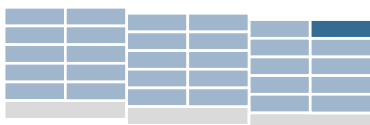

# 4. OBERGESCHOSS HAUS 4C

Plan Stand 13.04.2023 – Anpassungen möglich

Haus 4C | Wohnung 4Cl4

3 ½ Zimmer – NWF 111m<sup>2</sup>

Haus 4C | Wohnung 4Cr4

5 ½ Zimmer – NWF 137.5m<sup>2</sup>

**redinvest**  
raumhaft kompetent